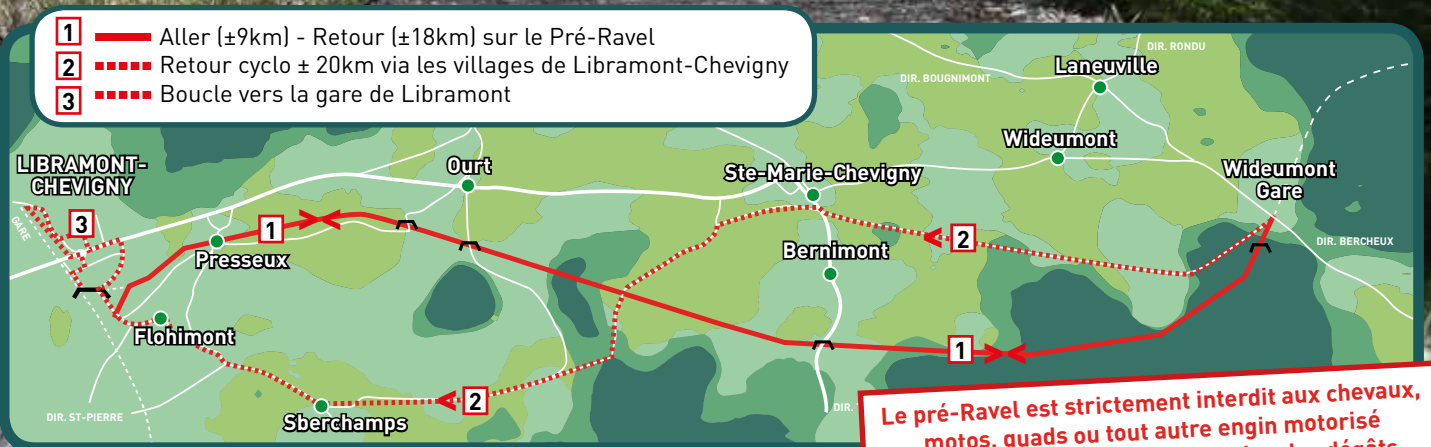

Sberchamps / Flohimont pour les vélos (±20km fléchés sur routes)

Possibilité de rejoindre la gare de Libramont (±3km)

**8h30-12h :** Présence de la FFBC vélo-liberte.be (Cyclo Club de Bras)

SPW Mobilité / Chemins du rail / Stand essai vélo électrique

Photo © Fotolia

Photo © Bernard Sadzot

- 1** ——— Aller (±9km) - Retour (±18km) sur le Pré-Ravel
- 2** ..... Retour cyclo ± 20km via les villages de Libramont-Chevigny
- 3** - - - - Boucle vers la gare de Libramont