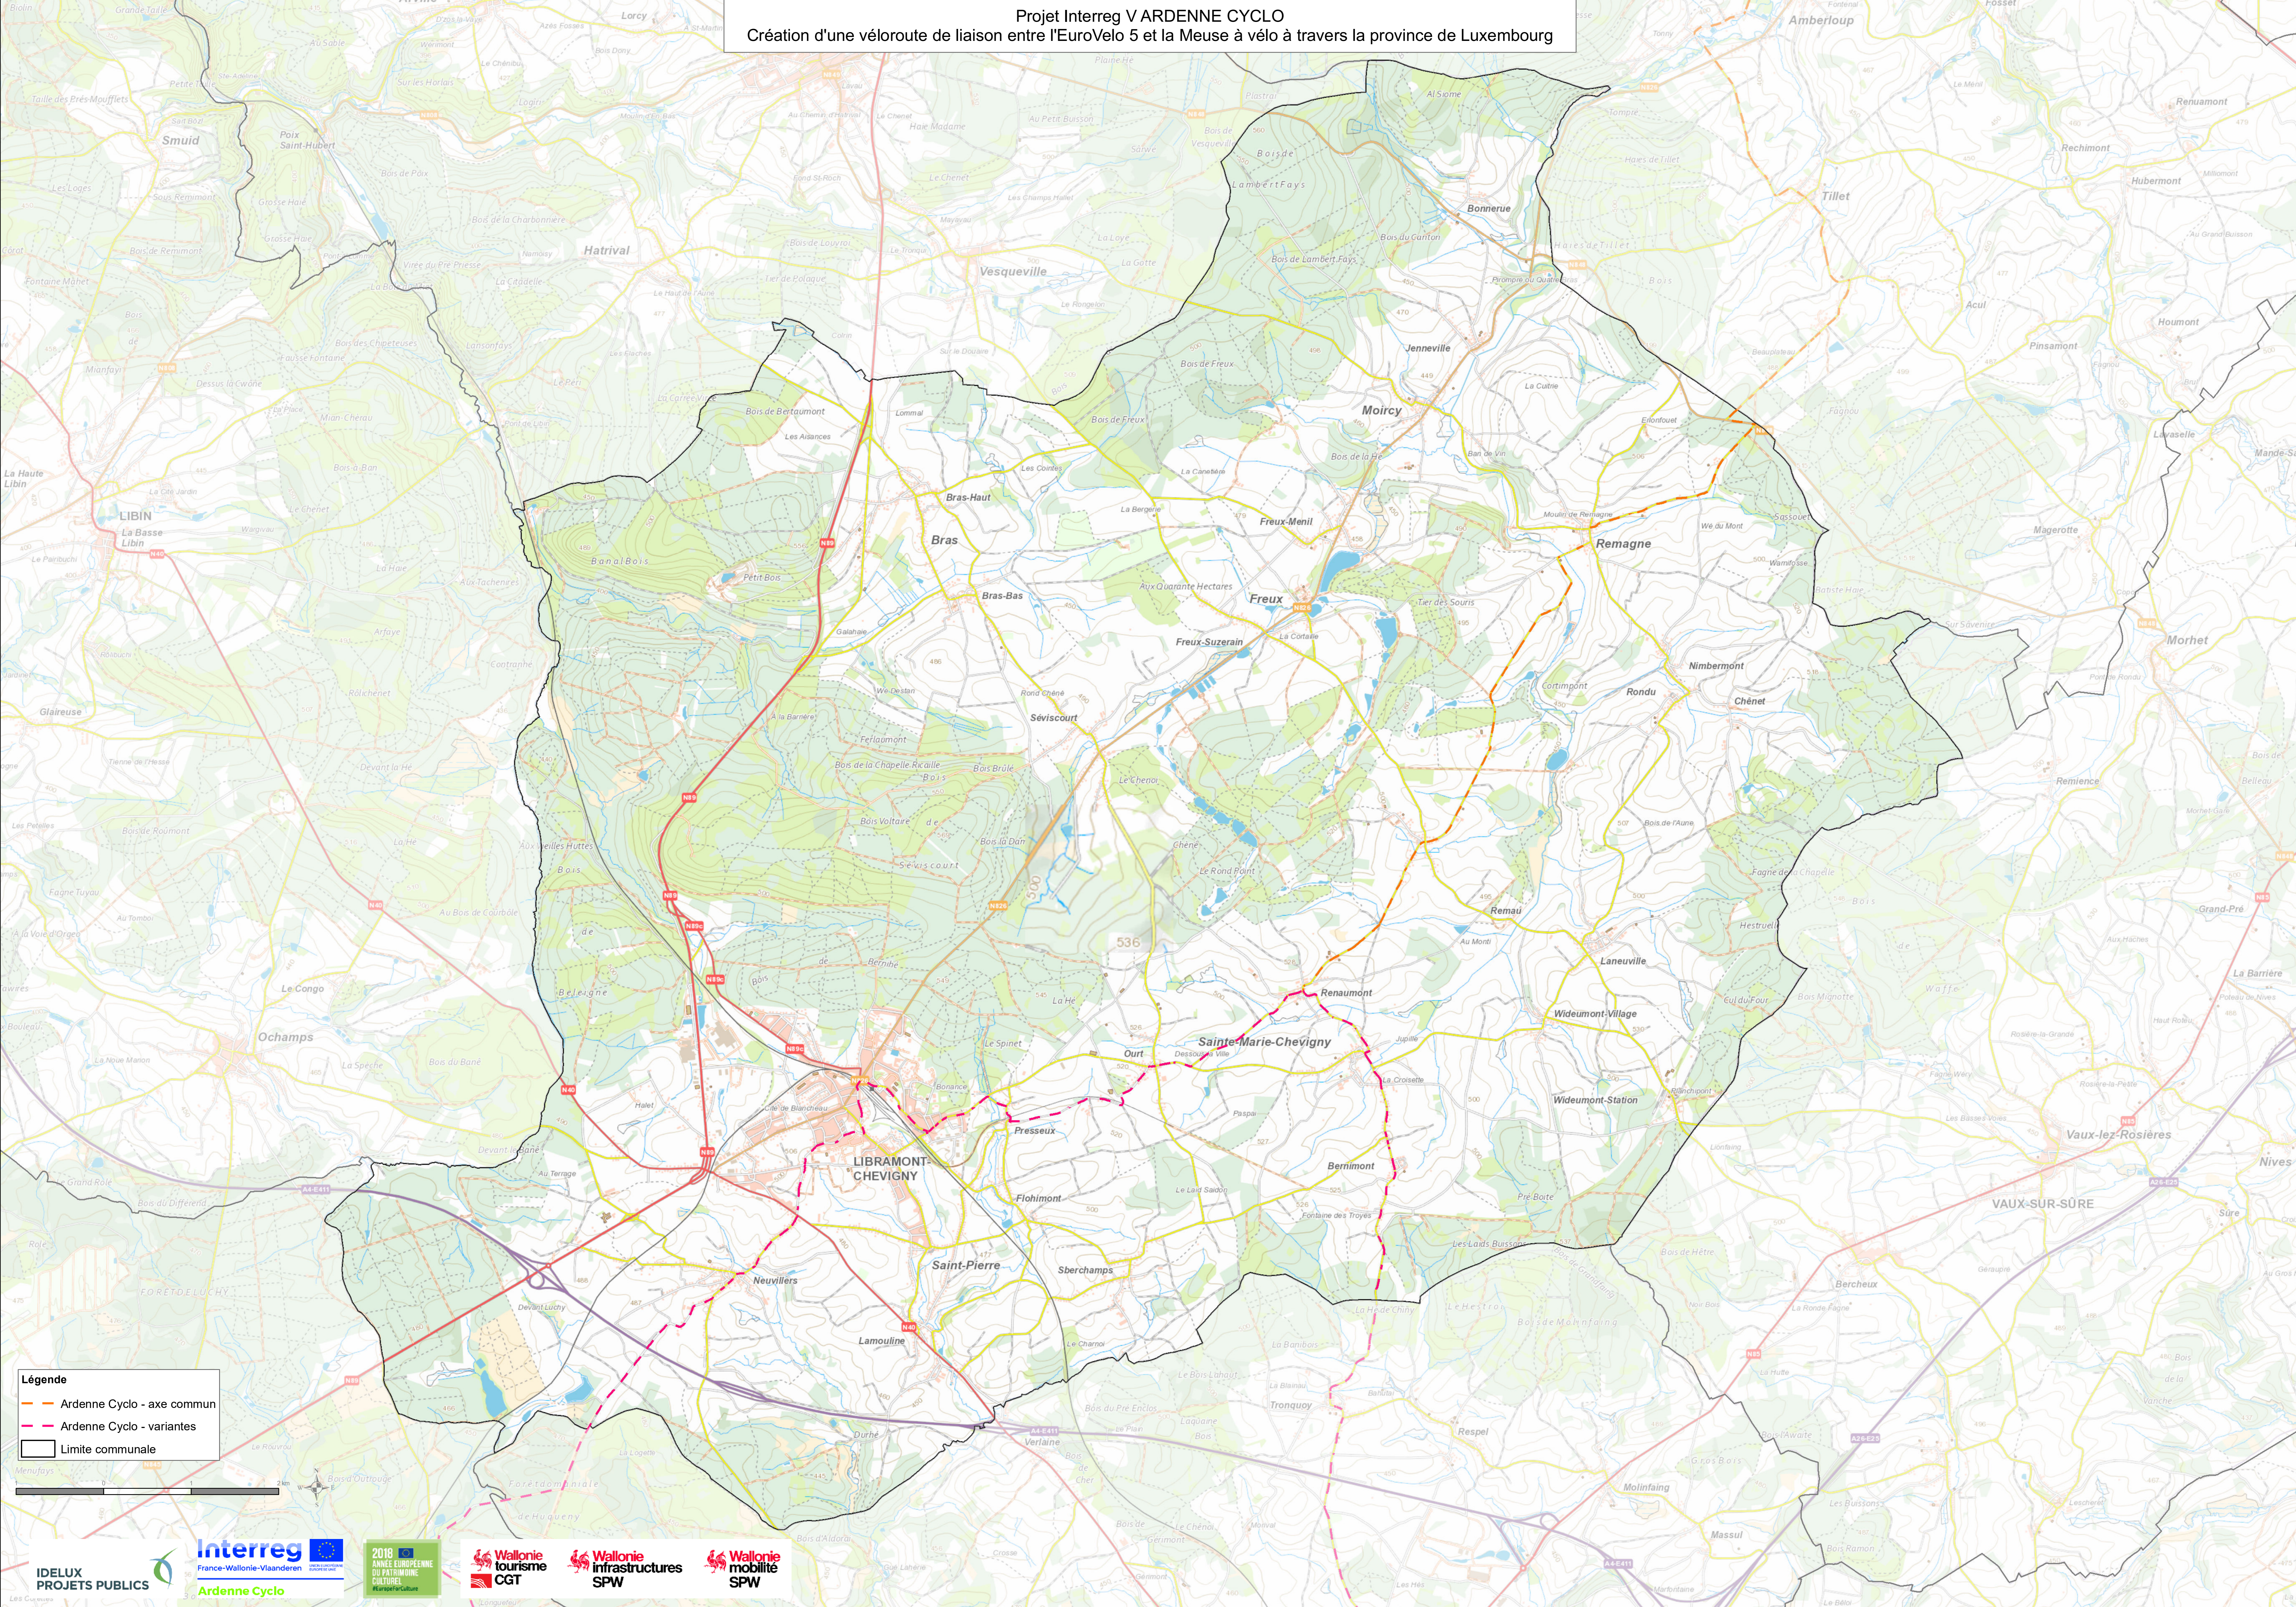

Projet Interreg V ARDENNE CYCLO
Création d'une véloroute de liaison entre l'EuroVelo 5 et la Meuse à vélo à travers la province de Luxembourg

Légende

- Ardenne Cyclo - axe commun
- Ardenne Cyclo - variantes
- ▭ Limite communale