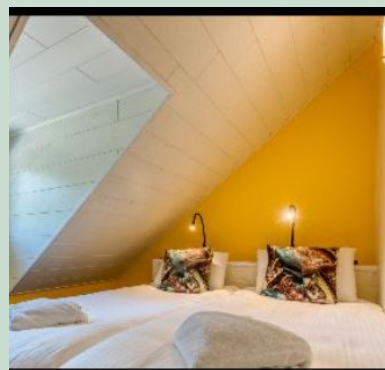

GÎTES & MEUBLÉS

LE PETIT JARLICYN

Gîte 

4

+32 475 29 48 09

corinne.bay@skynet.be

Rue Jarlicyn, 1
6800 Libramont

DOMAINE DE WISBELEY - LE CÔTÉ TOUR