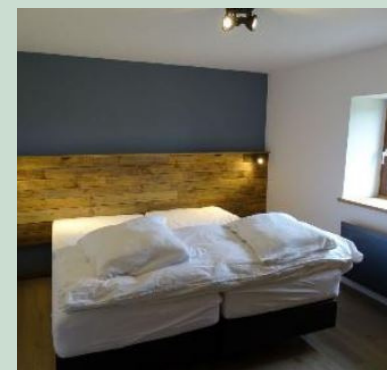

AU FRÊNE CENTENAIRE

Gîte

8 à 9

+32 61 21 46 01 / +32 496 47 23 47

jerome.sarzi@hotmail.com

<https://www.aufreynecentenaire.com>

Rue du Presbytère, 5
6800 Bras