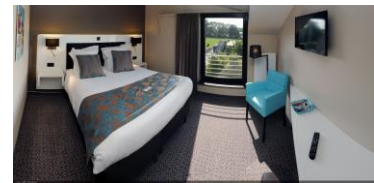

Votre séjour en Luxembourg Belge

intro à compléter en Français

Hôtel.

HÔTEL. L'AMANDIER

Label officiel de qualité - Bienvenue Vélo - Féd. HoReCa

Hôtel. moderne et confortable. L'Amandier vous invite au repos et à la détente. Sa localisation au centre de la province de Luxembourg vous offre de rayonner dans les plus beaux endroits de l'Ardenne belge. Chambres cosy : literie de luxe, TV satellite, lit...